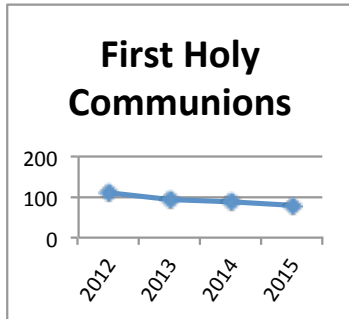

Total Baptisms:

<u>2012</u>	<u>2013</u>	<u>2014</u>	<u>2015</u>
101	95	72	94

Funerals:

<u>2012</u>	<u>2013</u>	<u>2014</u>	<u>2015</u>
26	36	38	49

First Holy Communions:

<u>2012</u>	<u>2013</u>	<u>2014</u>	<u>2015</u>
114	92	91	80

Confirmations:

<u>2012</u>	<u>2013</u>	<u>2014</u>	<u>2015</u>
112	74	94	88

Marriages:

<u>2012</u>	<u>2013</u>	<u>2014</u>	<u>2015</u>
32	37	34	31

RCIA:

<u>2012</u>	<u>2013</u>	<u>2014</u>	<u>2015</u>
8	11	13	14