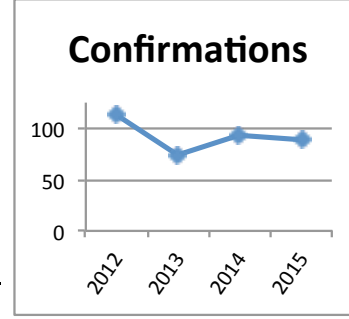

Total Baptisms:

<u>2012</u>	<u>2013</u>	<u>2014</u>	<u>2015</u>
101	95	72	94

Funerals:

<u>2012</u>	<u>2013</u>	<u>2014</u>	<u>2015</u>
26	36	38	49

First Holy Communions:

<u>2012</u>	<u>2013</u>	<u>2014</u>	<u>2015</u>
114	92	91	80

Confirmations:

<u>2012</u>	<u>2013</u>	<u>2014</u>	<u>2015</u>
112	74	94	88

Marriages:

<u>2012</u>	<u>2013</u>	<u>2014</u>	<u>2015</u>
32	37	34	31

RCIA:

<u>2012</u>	<u>2013</u>	<u>2014</u>	<u>2015</u>
8	11	13	14