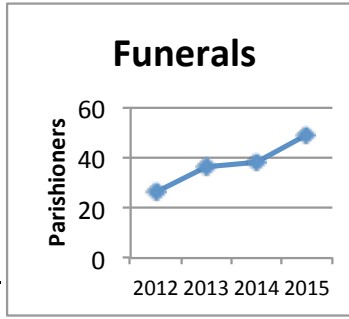

Saint Rose Parish at a Glance:

Total Households:

<u>2012</u>	<u>2013</u>	<u>2014</u>	<u>2015</u>
2571	2579	2520	2497

Average Weekend Mass Attendance:

<u>2012</u>	<u>2013</u>	<u>2014</u>	<u>2015</u>
1726	1683	1588	1537

Total Baptisms:

<u>2012</u>	<u>2013</u>	<u>2014</u>	<u>2015</u>
101	95	72	94

Funerals:

<u>2012</u>	<u>2013</u>	<u>2014</u>	<u>2015</u>
26	36	38	49

First Holy Communions:

<u>2012</u>	<u>2013</u>	<u>2014</u>	<u>2015</u>
114	92	91	80