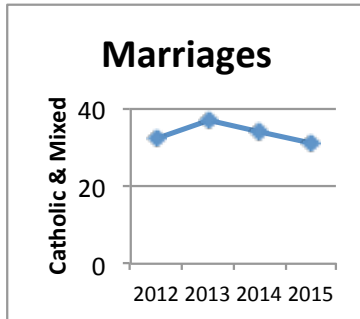

Total Baptisms:

<u>2012</u>	<u>2013</u>	<u>2014</u>	<u>2015</u>
101	95	72	94

Funerals:

<u>2012</u>	<u>2013</u>	<u>2014</u>	<u>2015</u>
26	36	38	49

First Holy Communions:

<u>2012</u>	<u>2013</u>	<u>2014</u>	<u>2015</u>
114	92	91	80

Confirmations:

<u>2012</u>	<u>2013</u>	<u>2014</u>	<u>2015</u>
112	74	94	88

Marriages:

<u>2012</u>	<u>2013</u>	<u>2014</u>	<u>2015</u>
32	37	34	31

RCIA:

<u>2012</u>	<u>2013</u>	<u>2014</u>	<u>2015</u>
8	11	13	14