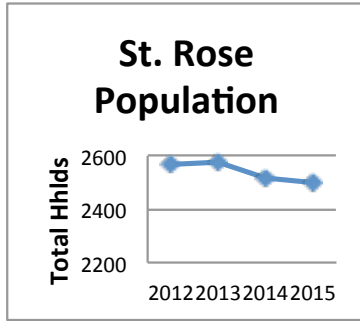

Saint Rose Parish at a Glance:

Total Households:

<u>2012</u>	<u>2013</u>	<u>2014</u>	<u>2015</u>
2571	2579	2520	2497

Average Weekend Mass Attendance:

<u>2012</u>	<u>2013</u>	<u>2014</u>	<u>2015</u>
1726	1683	1588	1537