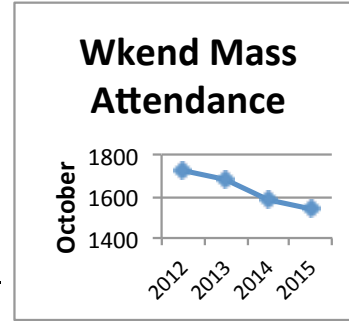

Saint Rose Parish at a Glance:

Total Households:

<u>2012</u>	<u>2013</u>	<u>2014</u>	<u>2015</u>
2571	2579	2520	2497

Average Weekend Mass Attendance:

<u>2012</u>	<u>2013</u>	<u>2014</u>	<u>2015</u>
1726	1683	1588	1537