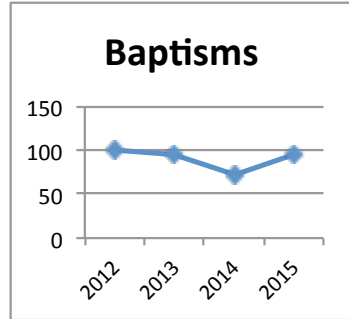

Total Baptisms:

<u>2012</u>	<u>2013</u>	<u>2014</u>	<u>2015</u>
101	95	72	94